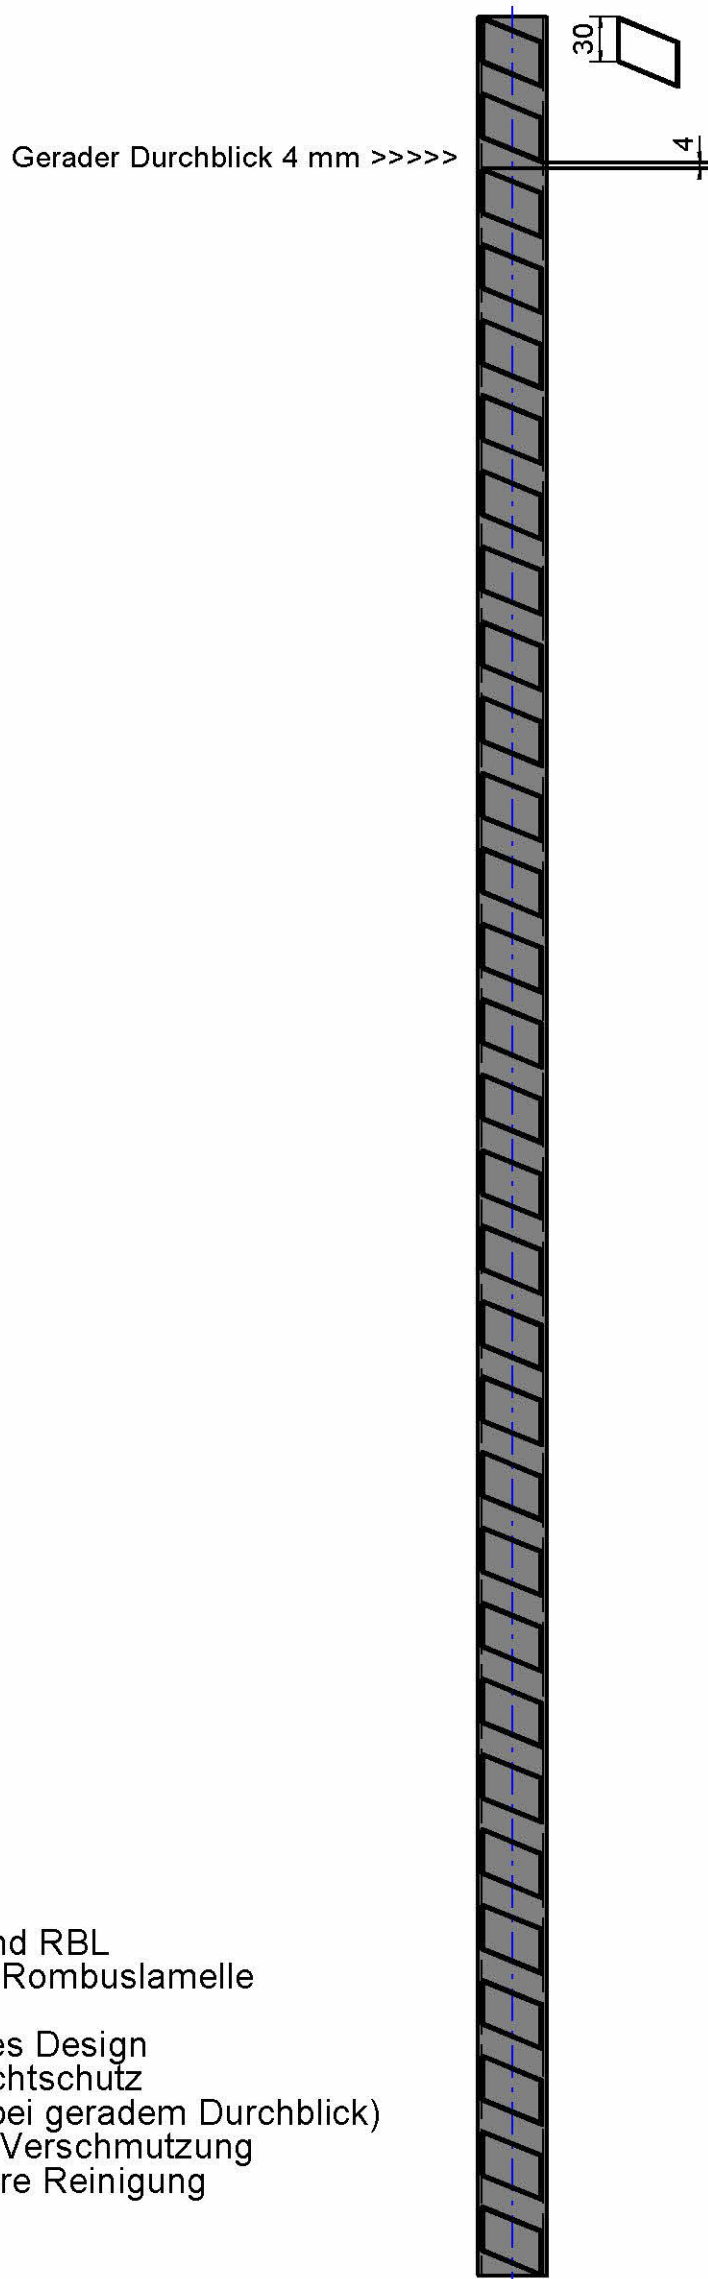

# Long-Island RBL Höherer Sichtschutz durch die neue Robuslamelle.

Long Island RBL  
Schnitt seitlich

Long Island  
Schnitt seitlich

Long Island RBL  
mit neuer Robuslamelle

- modernes Design
- mehr Sichtschutz  
(4 mm bei geradem Durchblick)
- weniger Verschmutzung
- einfachere Reinigung

Lieferbar ab September/Oktober 2021

		Maßstab 1:3,5		Gewicht	
		Werkstoff			
		Datum	Name	Long Island 2	
		Bearb.			
		Gepr.			
		Norm			
				Blatt 1	
Zust.	Änderung			Datum	Name
		Ers. für:		Ers. durch:	