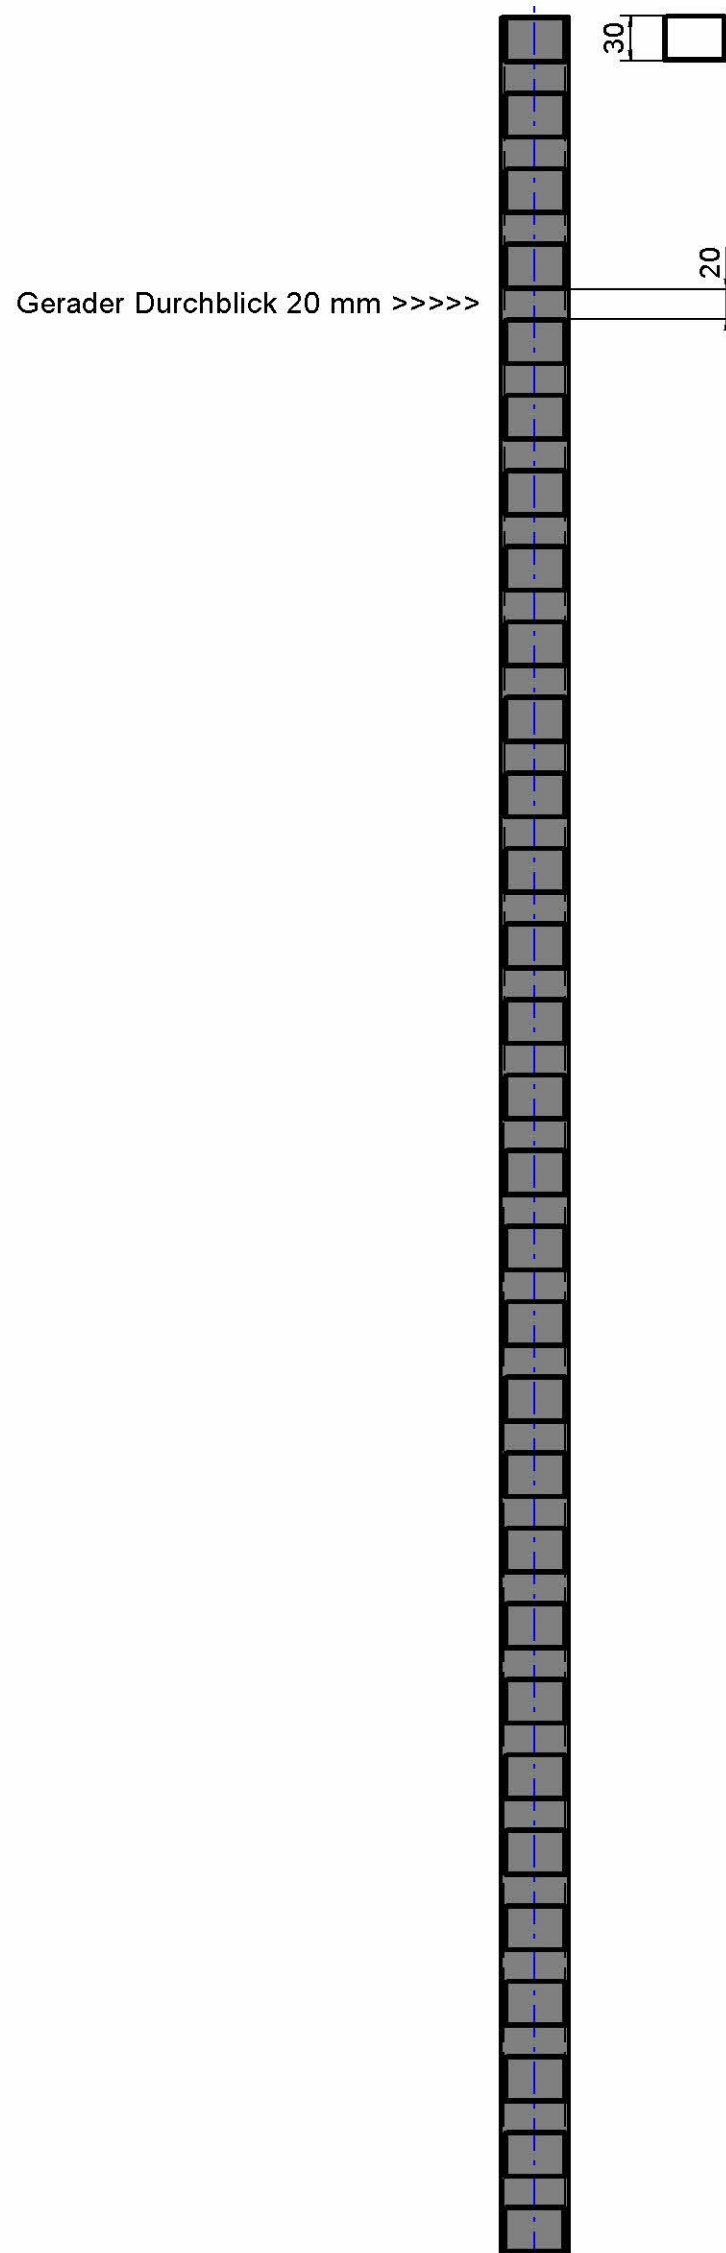

# Long-Island RBL Höherer Sichtschutz durch die neue Robuslamelle.

Long Island RBL  
Schnitt seitlich

Long Island  
Schnitt seitlich

Long Island RBL  
mit neuer Robuslamelle

- modernes Design
- mehr Sichtschutz  
(4 mm bei geradem Durchblick)
- weniger Verschmutzung
- einfachere Reinigung

Lieferbar ab September/Oktober 2021

		Maßstab 1:3,5		Gewicht	
		Werkstoff			
		Datum	Name	Long Island 2	
		Bearb.			
		Gepr.			
		Norm			
				Blatt 1	
Zust.	Änderung			Datum	Name
		Ers. für:		Ers. durch:	